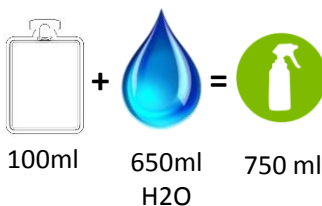

IDONEO PER ALLUMINIO
PRODOTTO IDONEO HACCP

MODALITA' D'USO E DILUIZIONE

FORMATO DI VENDITA

60 pz/cart
Cod. MONIMF100

100ml

PROPRIETA'

Stato Fisico: liquido
Colore: giallo
Odore: tecnico
pH: 11,50 +/- 0,50
Densità: 1,020 +/- 0,025 Kg/L